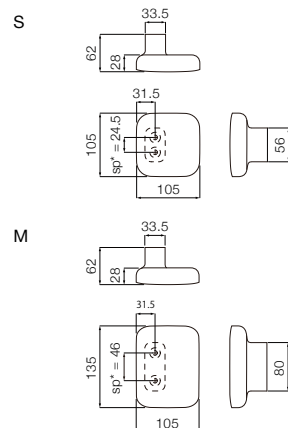

2023 価格表

Pull Handle

Code	Size(mm)	Pitch (mm)	Material	価格 (税抜)	Weight (g/1P)
KT01PH434	W39 H434 D72	400	Oak・Cherry・Walnut	¥55,000	450
KT01PH434	W39 H434 D72	400	Black stain	¥62,500	450
KT01PH434	W39 H434 D72	400	Japanese indigo	お見積り	450
KT01PH600	W39 H600 D72	566	Oak・Cherry・Walnut	¥73,000	550
KT01PH600	W39 H600 D72	566	Black stain	¥83,000	550
KT01PH600	W39 H600 D72	566	Japanese indigo	お見積り	550

Pull Plate

Code	Size(mm)	Pitch (mm)	Material	価格 (税抜)	Weight (g/1P)
KT01PP105	W105 H105 D62	24.5	Oak・Cherry・Walnut	¥36,000	325
KT01PP105	W105 H105 D62	24.5	Black stain	¥41,000	325
KT01PP105	W105 H105 D62	24.5	Japanese indigo	お見積り	325
KT01PP135	W105 H135 D62	46	Oak・Cherry・Walnut	¥48,000	375
KT01PP135	W105 H135 D62	46	Black stain	¥55,000	375
KT01PP135	W105 H135 D62	46	Japanese indigo	お見積り	375

Lever Handle

Code	Size(mm)	Pitch (mm)	Material	価格 (税抜)	Weight (g/1P)
KT01LH105	W105 H32 D70		Oak・Cherry・Walnut	¥36,000	150
KT01LH105	W105 H32 D70		Black stain	¥41,000	150
KT01LH105	W105 H32 D70		Japanese indigo	お見積り	150
KT01LH130	W130 H32 D70		Oak・Cherry・Walnut	¥36,000	150
KT01LH130	W130 H32 D70		Black stain	¥41,000	150
KT01LH130	W130 H32 D70		Japanese indigo	お見積り	150

プルハンドル、プルプレート、レバーハンドルは、内外1セット2本の価格です。

レバーハンドルにケース錠は含まれません。指定のケース錠をご案内いたしますので、施工会社様でご用意ください。

ご注文の際にはドア厚、吊り元などをご指定ください。

価格、仕様は予告なく変更することがあります。