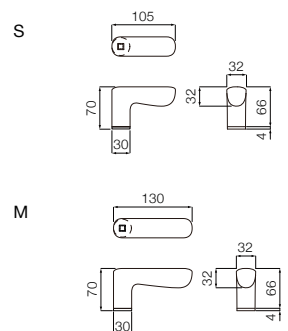

2023 価格表

Pull Handle

Code	Size(mm)	Pitch (mm)	Material	価格 (税抜)	Weight (g/1P)
KT01PH434	W39 H434 D72	400	Oak・Cherry・Walnut	¥55,000	450
KT01PH434	W39 H434 D72	400	Black stain	¥62,500	450
KT01PH434	W39 H434 D72	400	Japanese indigo	お見積り	450
KT01PH600	W39 H600 D72	566	Oak・Cherry・Walnut	¥73,000	550
KT01PH600	W39 H600 D72	566	Black stain	¥83,000	550
KT01PH600	W39 H600 D72	566	Japanese indigo	お見積り	550

Pull Plate

Code	Size(mm)	Pitch (mm)	Material	価格 (税抜)	Weight (g/1P)
KT01PP105	W105 H105 D62	24.5	Oak・Cherry・Walnut	¥36,000	325
KT01PP105	W105 H105 D62	24.5	Black stain	¥41,000	325
KT01PP105	W105 H105 D62	24.5	Japanese indigo	お見積り	325
KT01PP135	W105 H135 D62	46	Oak・Cherry・Walnut	¥48,000	375
KT01PP135	W105 H135 D62	46	Black stain	¥55,000	375
KT01PP135	W105 H135 D62	46	Japanese indigo	お見積り	375

Lever Handle

Code	Size(mm)	Pitch (mm)	Material	価格 (税抜)	Weight (g/1P)
KT01LH105	W105 H32 D70		Oak・Cherry・Walnut	¥36,000	150
KT01LH105	W105 H32 D70		Black stain	¥41,000	150
KT01LH105	W105 H32 D70		Japanese indigo	お見積り	150
KT01LH130	W130 H32 D70		Oak・Cherry・Walnut	¥36,000	150
KT01LH130	W130 H32 D70		Black stain	¥41,000	150
KT01LH130	W130 H32 D70		Japanese indigo	お見積り	150

プルハンドル、プルプレート、レバーハンドルは、内外1セット2本の価格です。

レバーハンドルにケース錠は含まれません。指定のケース錠をご案内いたしますので、施工会社様でご用意ください。

ご注文の際にはドア厚、吊り元などをご指定ください。

価格、仕様は予告なく変更することがあります。