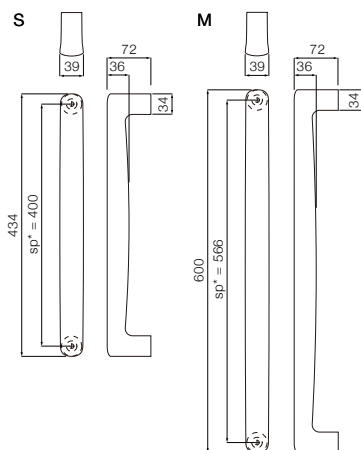

2023 価格表

Pull Handle

Code	Size(mm)	Pitch (mm)	Material	価格 (税抜)	Weight (g/1P)
KT01PH434	W39 H434 D72	400	Oak・Cherry・Walnut	¥55,000	450
KT01PH434	W39 H434 D72	400	Black stain	¥62,500	450
KT01PH434	W39 H434 D72	400	Japanese indigo	お見積り	450
KT01PH600	W39 H600 D72	566	Oak・Cherry・Walnut	¥73,000	550
KT01PH600	W39 H600 D72	566	Black stain	¥83,000	550
KT01PH600	W39 H600 D72	566	Japanese indigo	お見積り	550

Pull Plate

Code	Size(mm)	Pitch (mm)	Material	価格 (税抜)	Weight (g/1P)
KT01PP105	W105 H105 D62	24.5	Oak・Cherry・Walnut	¥36,000	325
KT01PP105	W105 H105 D62	24.5	Black stain	¥41,000	325
KT01PP105	W105 H105 D62	24.5	Japanese indigo	お見積り	325
KT01PP135	W105 H135 D62	46	Oak・Cherry・Walnut	¥48,000	375
KT01PP135	W105 H135 D62	46	Black stain	¥55,000	375
KT01PP135	W105 H135 D62	46	Japanese indigo	お見積り	375

Lever Handle

Code	Size(mm)	Pitch (mm)	Material	価格 (税抜)	Weight (g/1P)
KT01LH105	W105 H32 D70		Oak・Cherry・Walnut	¥36,000	150
KT01LH105	W105 H32 D70		Black stain	¥41,000	150
KT01LH105	W105 H32 D70		Japanese indigo	お見積り	150
KT01LH130	W130 H32 D70		Oak・Cherry・Walnut	¥36,000	150
KT01LH130	W130 H32 D70		Black stain	¥41,000	150
KT01LH130	W130 H32 D70		Japanese indigo	お見積り	150

プルハンドル、プルプレート、レバーハンドルは、内外1セット2本の価格です。

レバーハンドルにケース錠は含まれません。指定のケース錠をご案内いたしますので、施工会社様でご用意ください。

ご注文の際にはドア厚、吊り元などをご指定ください。

価格、仕様は予告なく変更することがあります。