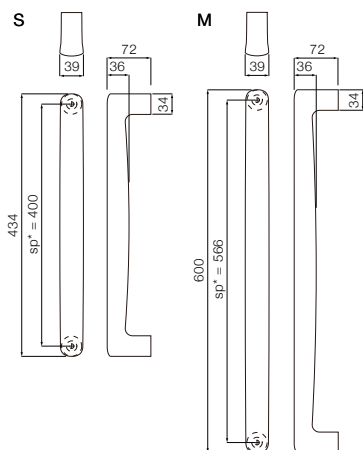

2023 Price List

Pull Handle

Code	Size(mm)	Pitch (mm)	Material	Price FOB	Weight (g/1P)
KT01PH434	W39 H434 D72	400	Oak · Cherry · Walnut	¥55,000	450
KT01PH434	W39 H434 D72	400	Black stain	¥62,500	450
KT01PH434	W39 H434 D72	400	Japanese indigo	Estimate	450
KT01PH600	W39 H600 D72	566	Oak · Cherry · Walnut	¥73,000	550
KT01PH600	W39 H600 D72	566	Black stain	¥83,000	550
KT01PH600	W39 H600 D72	566	Japanese indigo	Estimate	550

Pull Plate

Code	Size(mm)	Pitch (mm)	Material	Price FOB	Weight (g/1P)
KT01PP105	W105 H105 D62	24.5	Oak · Cherry · Walnut	¥36,000	325
KT01PP105	W105 H105 D62	24.5	Black stain	¥41,000	325
KT01PP105	W105 H105 D62	24.5	Japanese indigo	Estimate	325
KT01PP135	W105 H135 D62	46	Oak · Cherry · Walnut	¥48,000	375
KT01PP135	W105 H135 D62	46	Black stain	¥55,000	375
KT01PP135	W105 H135 D62	46	Japanese indigo	Estimate	375

Lever Handle

Code	Size(mm)	Pitch (mm)	Material	Price FOB	Weight (g/1P)
KT01LH105	W105 H32 D70		Oak · Cherry · Walnut	¥36,000	150
KT01LH105	W105 H32 D70		Black stain	¥41,000	150
KT01LH105	W105 H32 D70		Japanese indigo	Estimate	150
KT01LH130	W130 H32 D70		Oak · Cherry · Walnut	¥36,000	150
KT01LH130	W130 H32 D70		Black stain	¥41,000	150
KT01LH130	W130 H32 D70		Japanese indigo	Estimate	150