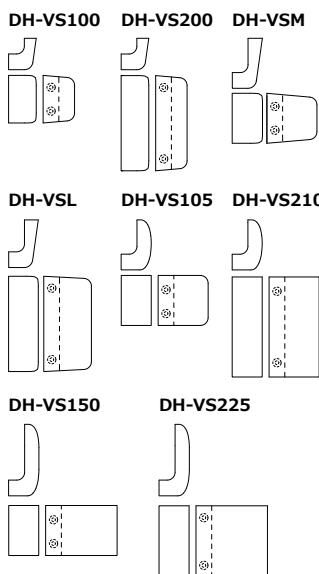

DH-E60

DH-P60

オンライン限定商品

DH-U60

DH-R50

Door Plate

Code	Size(mm)	Pitch (mm)	Material	価格 (税抜)	Weight (g/1P)	製品番号
DH-VS100	W66 H100 D58	50	Oak・Cherry・Walnut	18,000円	250	038
DH-VS200	W66 H200 D58	150	Oak・Cherry・Walnut	28,000円	400	039
DH-VSM	W105 H105 D63	50	Oak・Cherry・Walnut	28,000円	300	040
DH-VSL	W100 H200 D62	150	Oak・Cherry・Walnut	39,500円	450	041
DH-VS105	W105 H105 D63	50	Oak・Cherry・Walnut	28,000円	350	042
DH-VS210	W105 H210 D63	150	Oak・Cherry・Walnut	39,500円	650	043
DH-VS150	W150 H105 D63	50	Oak・Cherry・Walnut	34,000円	400	044
DH-VS225	W150 H150 D63	100	Oak・Cherry・Walnut	43,000円	650	045

Code	Size(mm)	Pitch (mm)	Material	価格 (税抜)	Weight (g/1P)	製品番号
DH-VM1	W105 H104 D63	50	Oak・Cherry・Walnut	28,000円	300	046
DH-VM2	W105 H104 D63	50	Oak・Cherry・Walnut	28,000円	350	047
DH-VM3	W105 H104 D63	50	Oak・Cherry・Walnut	34,000円	300	048
DH-VM4S	W105 H105 D63	50	Oak・Cherry・Walnut	28,000円	300	049
DH-VM4M	W150 H105 D63	50	Oak・Cherry・Walnut	34,000円	350	050
DH-VM4L	W105 H210 D63	150	Oak・Cherry・Walnut	39,500円	600	051
DH-VM4LL	W150 H150 D63	100	Oak・Cherry・Walnut	43,000円	600	052
DH-VM5	W105 H104 D63	50	Oak・Cherry・Walnut	34,000円	350	053
DH-VM6S	W105 H105 D63	50	Oak・Cherry・Walnut	28,000円	300	057
DH-VM6M	W150 H105 D63	50	Oak・Cherry・Walnut	34,000円	350	058
DH-VM6L	W105 H210 D63	150	Oak・Cherry・Walnut	39,500円	600	059
DH-P105	W105 H105 D63	50	Oak・Cherry・Walnut	28,000円	350	054
DH-P210	W105 H210 D63	150	Oak・Cherry・Walnut	39,500円	700	055
DH-W105	W105 H105 D63	150	Oak・Cherry・Walnut	28,000円	350	056

Door Handle

Code	Size(mm)	Pitch (mm)	Material	価格 (税抜)	Weight (g/1P)	製品番号
DH-E60	W55 H600 D25	500	Oak・Cherry・Walnut	36,000円	700	060
DH-P60	W30 H600 D32	500	Oak・Cherry・Walnut	24,000円	500	061
DH-U60	W30 H600 D27	500	Oak・Cherry・Walnut	18,000円	500	062
DH-R50	W35 H500 D30	425	Oak・Cherry・Walnut	20,000円	500	063

ドアハンドル、ドアプレートは、内外1セット2本の価格です。