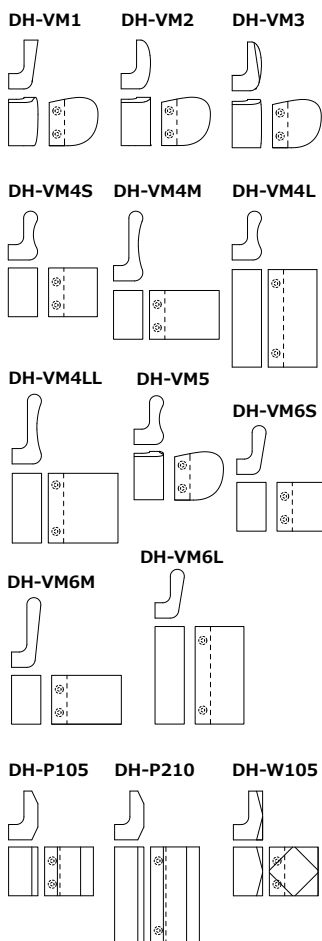

DH-E60

DH-P60

オンライン限定商品

DH-U60

DH-R50

Door Plate

Code	Size(mm)	Pitch (mm)	Material	価格 (税抜)	Weight (g/1P)	製品番号
DH-VS100	W66 H100 D58	50	Oak・Cherry・Walnut	18,000円	250	038
DH-VS200	W66 H200 D58	150	Oak・Cherry・Walnut	28,000円	400	039
DH-VSM	W105 H105 D63	50	Oak・Cherry・Walnut	28,000円	300	040
DH-VSL	W100 H200 D62	150	Oak・Cherry・Walnut	39,500円	450	041
DH-VS105	W105 H105 D63	50	Oak・Cherry・Walnut	28,000円	350	042
DH-VS210	W105 H210 D63	150	Oak・Cherry・Walnut	39,500円	650	043
DH-VS150	W150 H105 D63	50	Oak・Cherry・Walnut	34,000円	400	044
DH-VS225	W150 H150 D63	100	Oak・Cherry・Walnut	43,000円	650	045

Code	Size(mm)	Pitch (mm)	Material	価格 (税抜)	Weight (g/1P)	製品番号
DH-VM1	W105 H104 D63	50	Oak・Cherry・Walnut	28,000円	300	046
DH-VM2	W105 H104 D63	50	Oak・Cherry・Walnut	28,000円	350	047
DH-VM3	W105 H104 D63	50	Oak・Cherry・Walnut	34,000円	300	048
DH-VM4S	W105 H105 D63	50	Oak・Cherry・Walnut	28,000円	300	049
DH-VM4M	W150 H105 D63	50	Oak・Cherry・Walnut	34,000円	350	050
DH-VM4L	W105 H210 D63	150	Oak・Cherry・Walnut	39,500円	600	051
DH-VM4LL	W150 H150 D63	100	Oak・Cherry・Walnut	43,000円	600	052
DH-VM5	W105 H104 D63	50	Oak・Cherry・Walnut	34,000円	350	053
DH-VM6S	W105 H105 D63	50	Oak・Cherry・Walnut	28,000円	300	057
DH-VM6M	W150 H105 D63	50	Oak・Cherry・Walnut	34,000円	350	058
DH-VM6L	W105 H210 D63	150	Oak・Cherry・Walnut	39,500円	600	059
DH-P105	W105 H105 D63	50	Oak・Cherry・Walnut	28,000円	350	054
DH-P210	W105 H210 D63	150	Oak・Cherry・Walnut	39,500円	700	055
DH-W105	W105 H105 D63	150	Oak・Cherry・Walnut	28,000円	350	056

Door Handle

Code	Size(mm)	Pitch (mm)	Material	価格 (税抜)	Weight (g/1P)	製品番号
DH-E60	W55 H600 D25	500	Oak・Cherry・Walnut	36,000円	700	060
DH-P60	W30 H600 D32	500	Oak・Cherry・Walnut	24,000円	500	061
DH-U60	W30 H600 D27	500	Oak・Cherry・Walnut	18,000円	500	062
DH-R50	W35 H500 D30	425	Oak・Cherry・Walnut	20,000円	500	063

ドアハンドル、ドアプレートは、内外1セット2本の価格です。