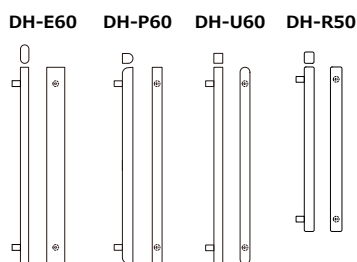

DH-E60

DH-P60

オンライン限定商品

DH-U60

DH-R50

Door Plate

Code	Size(mm)	Pitch (mm)	Material	価格 (税抜)	Weight (g/1P)	製品番号
DH-VS100	W66 H100 D58	50	Oak・Cherry・Walnut	18,000円	250	038
DH-VS200	W66 H200 D58	150	Oak・Cherry・Walnut	28,000円	400	039
DH-VSM	W105 H105 D63	50	Oak・Cherry・Walnut	28,000円	300	040
DH-VSL	W100 H200 D62	150	Oak・Cherry・Walnut	39,500円	450	041
DH-VS105	W105 H105 D63	50	Oak・Cherry・Walnut	28,000円	350	042
DH-VS210	W105 H210 D63	150	Oak・Cherry・Walnut	39,500円	650	043
DH-VS150	W150 H105 D63	50	Oak・Cherry・Walnut	34,000円	400	044
DH-VS225	W150 H150 D63	100	Oak・Cherry・Walnut	43,000円	650	045

Code	Size(mm)	Pitch (mm)	Material	価格 (税抜)	Weight (g/1P)	製品番号
DH-VM1	W105 H104 D63	50	Oak・Cherry・Walnut	28,000円	300	046
DH-VM2	W105 H104 D63	50	Oak・Cherry・Walnut	28,000円	350	047
DH-VM3	W105 H104 D63	50	Oak・Cherry・Walnut	34,000円	300	048
DH-VM4S	W105 H105 D63	50	Oak・Cherry・Walnut	28,000円	300	049
DH-VM4M	W150 H105 D63	50	Oak・Cherry・Walnut	34,000円	350	050
DH-VM4L	W105 H210 D63	150	Oak・Cherry・Walnut	39,500円	600	051
DH-VM4LL	W150 H150 D63	100	Oak・Cherry・Walnut	43,000円	600	052
DH-VM5	W105 H104 D63	50	Oak・Cherry・Walnut	34,000円	350	053
DH-VM6S	W105 H105 D63	50	Oak・Cherry・Walnut	28,000円	300	057
DH-VM6M	W150 H105 D63	50	Oak・Cherry・Walnut	34,000円	350	058
DH-VM6L	W105 H210 D63	150	Oak・Cherry・Walnut	39,500円	600	059
DH-P105	W105 H105 D63	50	Oak・Cherry・Walnut	28,000円	350	054
DH-P210	W105 H210 D63	150	Oak・Cherry・Walnut	39,500円	700	055
DH-W105	W105 H105 D63	150	Oak・Cherry・Walnut	28,000円	350	056

Door Handle

Code	Size(mm)	Pitch (mm)	Material	価格 (税抜)	Weight (g/1P)	製品番号
DH-E60	W55 H600 D25	500	Oak・Cherry・Walnut	36,000円	700	060
DH-P60	W30 H600 D32	500	Oak・Cherry・Walnut	24,000円	500	061
DH-U60	W30 H600 D27	500	Oak・Cherry・Walnut	18,000円	500	062
DH-R50	W35 H500 D30	425	Oak・Cherry・Walnut	20,000円	500	063